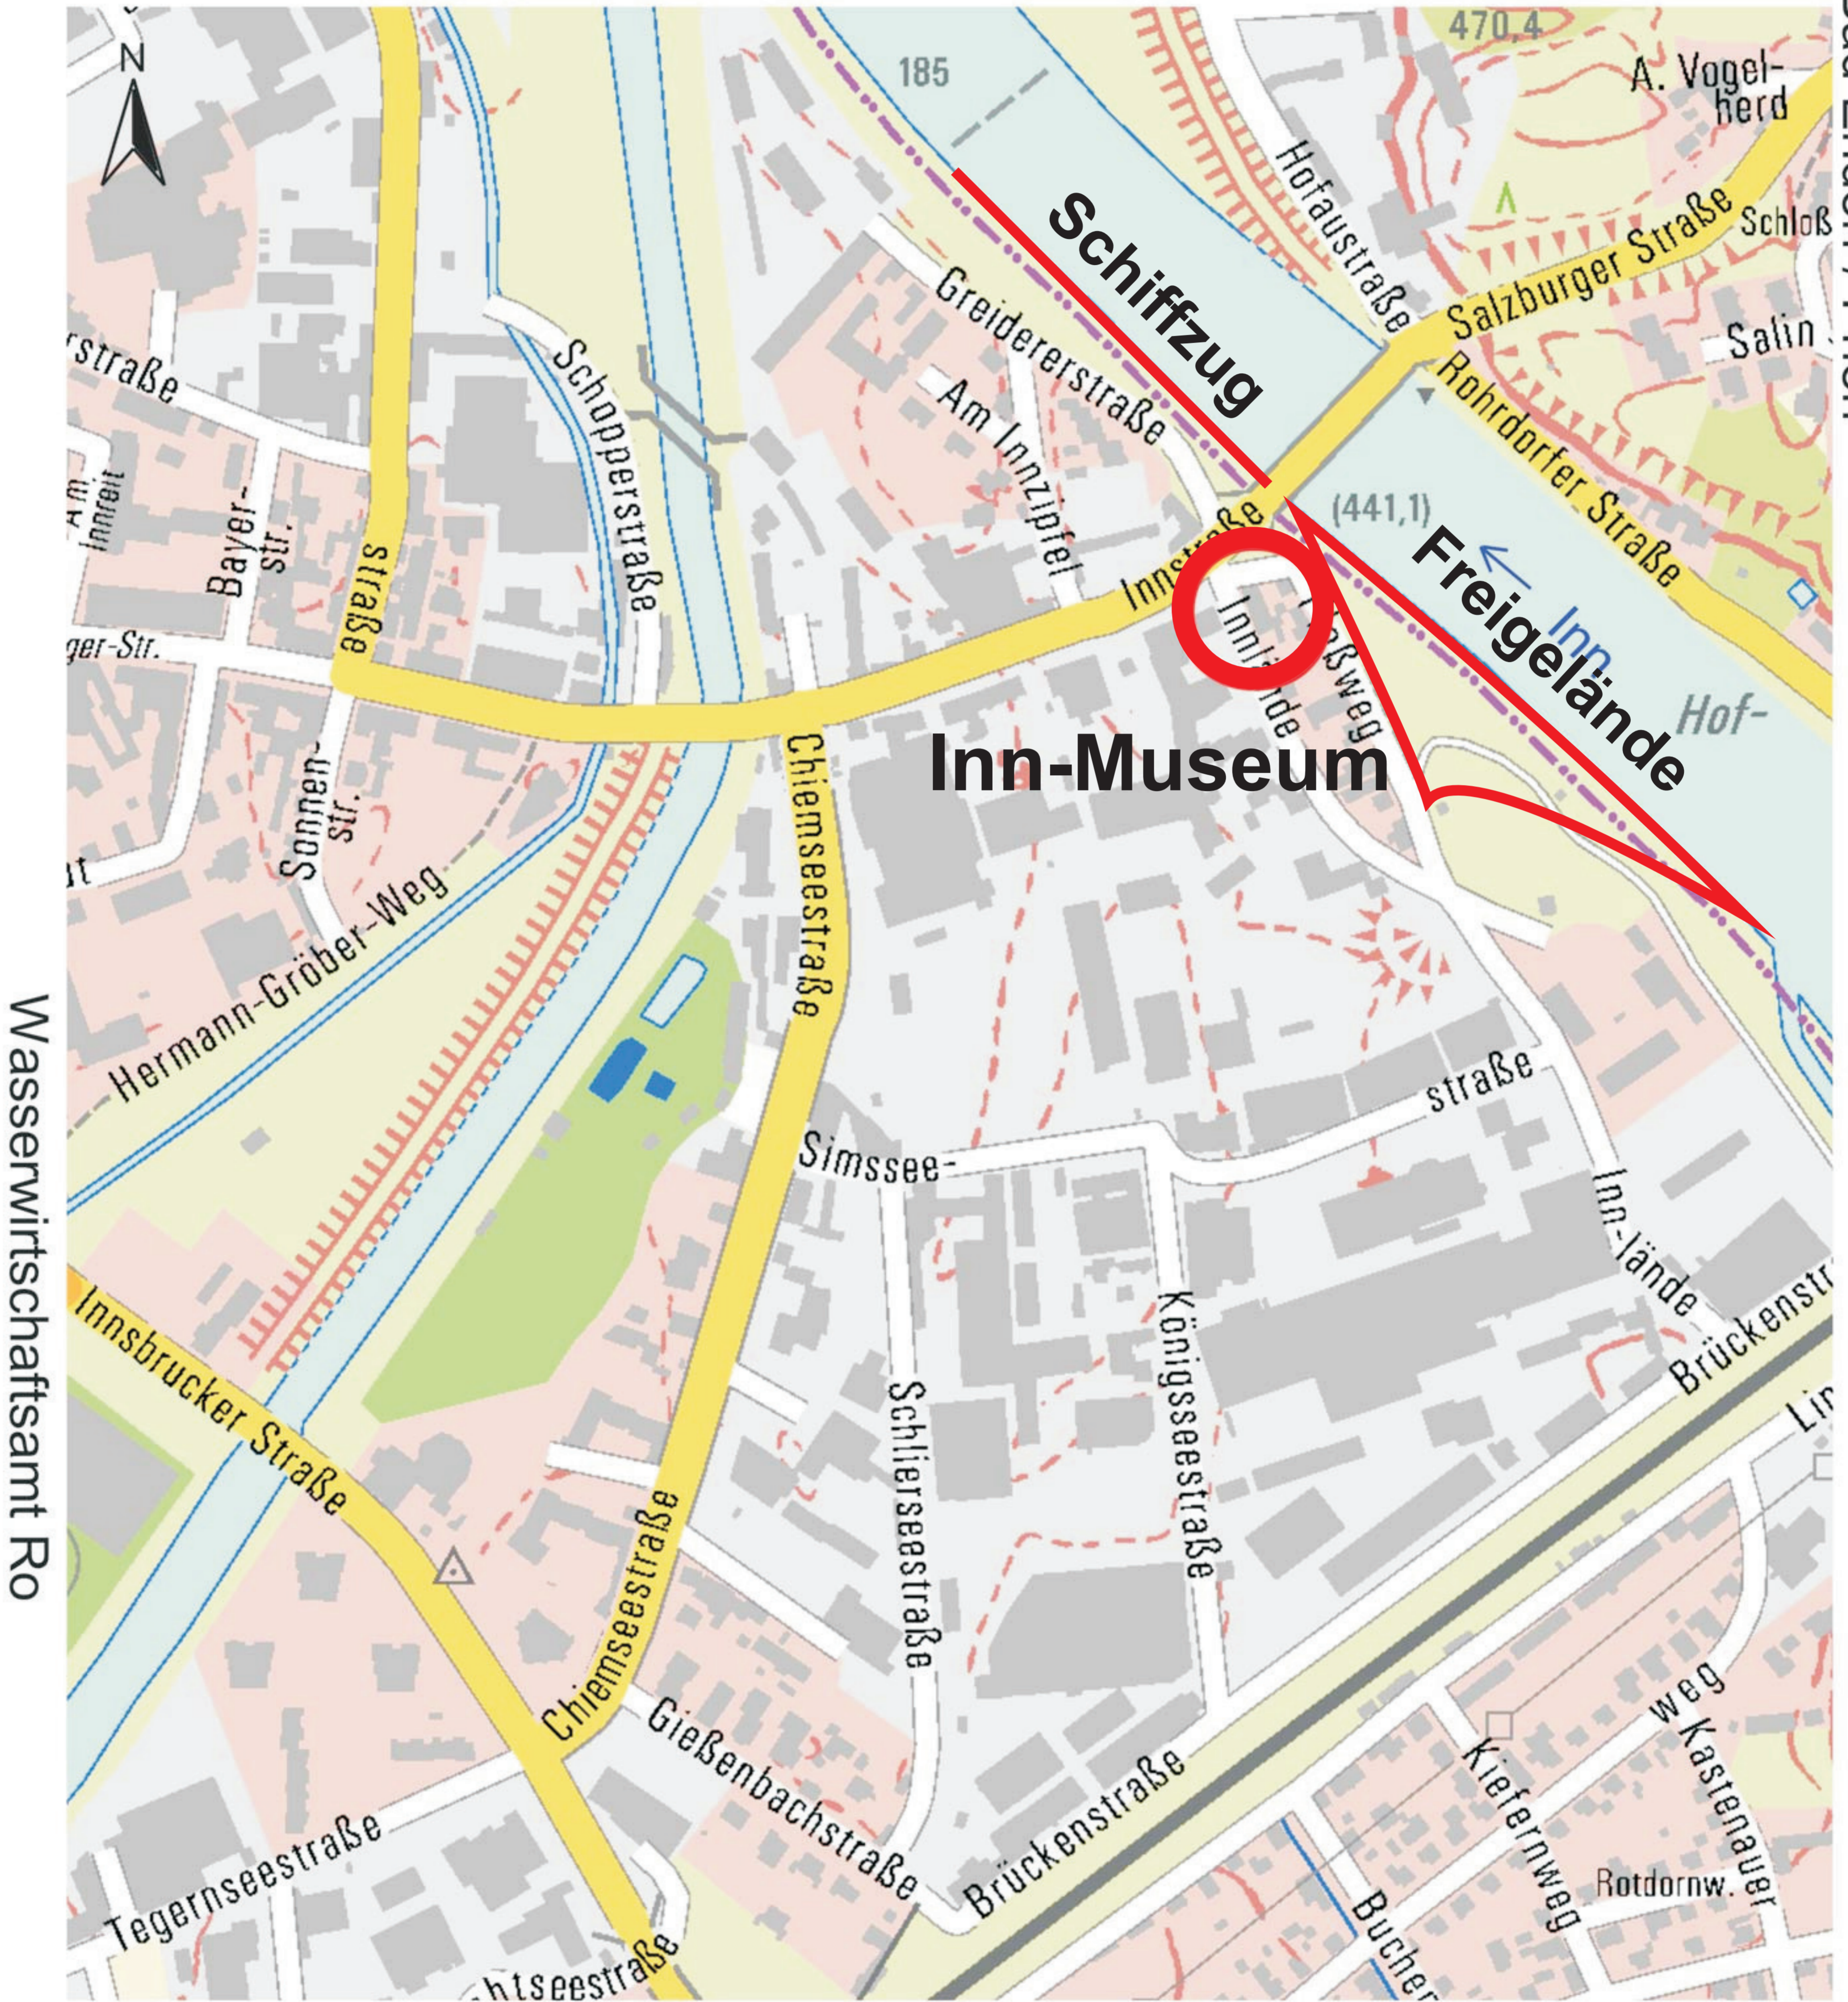

# Stadtplan Innmuseum Rosenheim

Stand: Februar 2011

Richtung Bad Endorf / Prien

Wasserwirtschaftsamt Ro

St 2095

Innmuseum Rosenheim  
Innstraße 74  
83022 Rosenheim